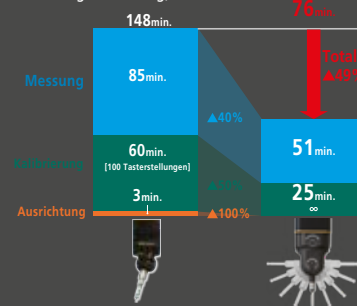

MiCAT Planner kann automatisch die optimale Tasterpositionierung erstellen

3 Erhöhung des Durchsatzes

40% weniger Zeitaufwand durch 5-Achs-Simultanbewegung und die Mehrpunktmessung ohne Messkopfbewegung (Kopfantastung*).

*Kopfantastung = Messung nur mit Messkopfbewegung

2 Reduzierung der Kosten für Spannvorrichtungen

PH20 richtet sich automatisch nach dem Werkstückkoordinatensystem aus, so dass keine genauen und teuren Vorrichtungen mehr erforderlich sind.

4 Verkürzung der Vorbereitungszeit

Ein Kalibrierungsvorgang ermöglicht die Messung in jedem beliebigen Winkel, wodurch

- sich die Kalibrierzeit verkürzt
- sich die Verwaltung von mehreren Teilen vereinfacht (keine entsprechende Kalibrierung mehr nötig)