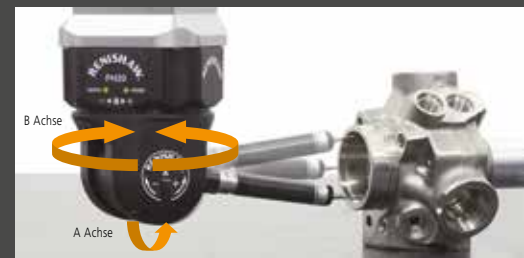

20%
OFF

EINFACHE ERREICHBARKEIT IN JEDEM WINKEL

1 Keine Sorge mehr um Tastköpfe

Die stufenlose Positionierung des PH20 kann

- eine schmale, tiefe, diagonale Bohrung messen.
- durch die Vewendung des schwenkbaren Tasters eine Schaftantastung verhindern
- eine einfache Programmierung für komplexe Funktionen unterstützen.

*Kopfantastung = Messung nur mit Messkopfbewegung

2 Reduzierung der Kosten für Spannvorrichtungen

PH20 richtet sich automatisch nach dem Werkstückkoordinatensystem aus, so dass keine genauen und teuren Vorrichtungen mehr erforderlich sind.